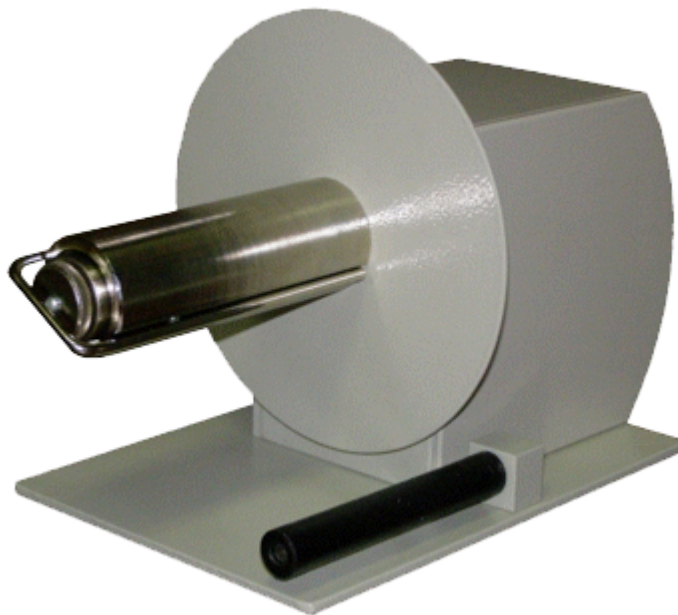

## UN-215 Univerzální navíječ etiket, 250 mm/s

Univerzální navíječ etiket rychlý

Pohon navíjecího trnu zajišťuje elektromotor přes kluznou spojku se seřiditelným tahem. Motor je napájen z vnějšího síťového adaptéru, který je součástí dodávky navíječe etiket. Navíječ má robustní konstrukci. Téměř všechny díly jsou kovové, což zajišťuje dlouhou životnost a zároveň dobrou stabilitu na pracovním místě.

### Vlastnosti

Max. šířka pásu etiket 108 mm

Max. průměr role etiket 150 mm/200mm

Max. rychlost navíjení 125 mm/s (UN-115) / 250 mm/s (UN-215)

Napájení (síťový adaptér) 12 V AC, 4 VA

### Funkcionalita a ovládání

Rychlost tisku 250mm/sec(10 ips)

Otáčky navíjecího trnu 2 ot./s

Max.průměr návinu 150mm

Průměr navíjecího trnu 38mm